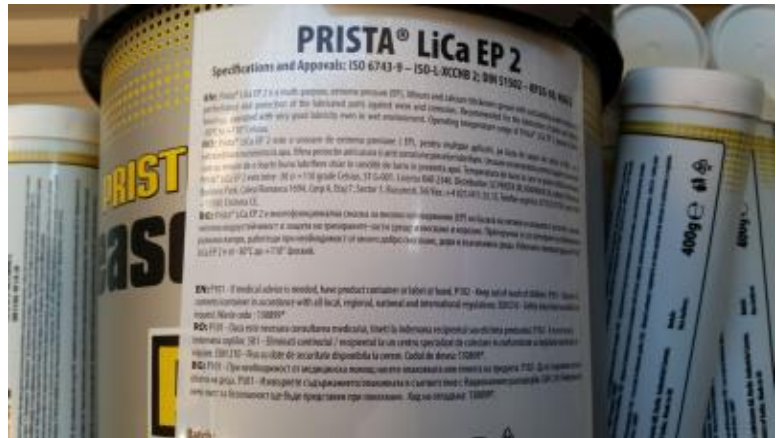

Vaselină NLGI 2 Prista - LiCa2, Lica-EP2

DIN 51502 G2 G-30

STAS 8789-73; UM 170 LiCa 2

Vaselină NLGI 2 Prista - Lica-EP2