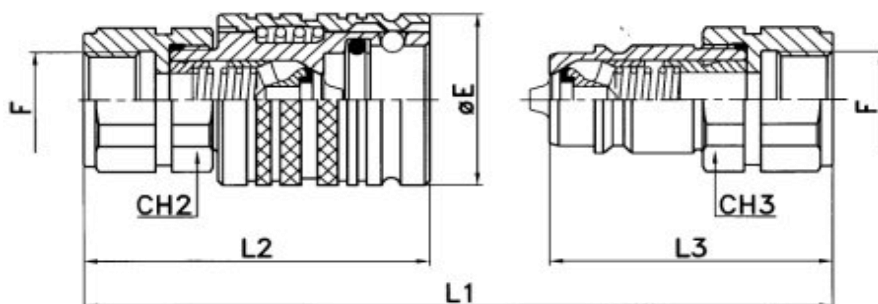

Cuplare prin bile dispuse radial, etanșare pe con
 Presiune de lucru: 225 - 350 BAR
 Temperatură de lucru: de la -25°C la +100°C

PPV3 IGM Cuplă rapidă bile FI, mamă

Cod	Filet interior	ø	CH2	CH3	øE	L1	L2	L3	Preț EUR
PPV3 IGM 14/13	14 x 1.5	13	30	30	38	109	72.0	59.0	10.53
PPV3 IGM 16/13	16 x 1.5	13	30	30	38	109	72.0	59.0	11.06
PPV3 IGM 18/13	18 x 1.5	13	30	30	38	109	72.0	59.0	10.53
PPV3 IGM 20/13	20 x 1.5	13	30	30	38	109	72.0	59.0	15.68
PPV3 IGM 22/13	22 x 1.5	13	30	30	38	109	72.0	59.0	12.54
PPV3 IGM 24/13	24 x 1.5	13	-	-	-	-	-	-	10.78
PPV3 IGM 26/13	26 x 1.5	13	-	-	-	-	-	-	10.53

PPV3 IGT Cuplă rapidă bile FI, tată

Cod	Filet interior	ø	CH2	CH3	øE	L1	L2	L3	Preț EUR
PPV3 IGT 14/13	14 x 1.5	13	30	30	38	109	72.0	59.0	4.51
PPV3 IGT 16/13	16 x 1.5	13	30	30	38	109	72.0	59.0	4.51
PPV3 IGT 18/13	18 x 1.5	13	30	30	38	109	72.0	59.0	4.51
PPV3 IGT 20/13	20 x 1.5	13	30	30	38	109	72.0	59.0	6.94
PPV3 IGT 22/13	22 x 1.5	13	30	30	38	109	72.0	59.0	5.47
PPV3 IGT 24/13	24 x 1.5	13	-	-	-	-	-	-	4.78
PPV3 IGT 26/13	26 x 1.5	13	-	-	-	-	-	-	4.51