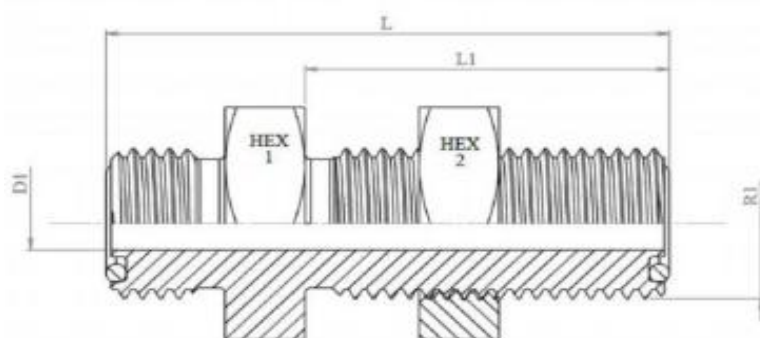

## Fiting ORS lung, cu piuliță - FORL

Cod	R1 (filet exterior)	L	L1	HEX1 HEX2	Preț EUR
FORL 9/16	9/16"	48.5	31.5	22	4.16
FORL 11/16	11/16"	54	34	27	5.35
FORL 13/16	13/16"	58.5	36.5	30	7.13
FORL 1	1"	64	40.5	36	8.31
FORL 1.3/16	1.3/16"	71.5	41.5	41	12.47
FORL 1.7/16	1.7/16"	70	42	46	24.50
FORL 1.11/16	1.11/16"	70	42	50	31.91
FORL 2	2"	70	42	60	51.78