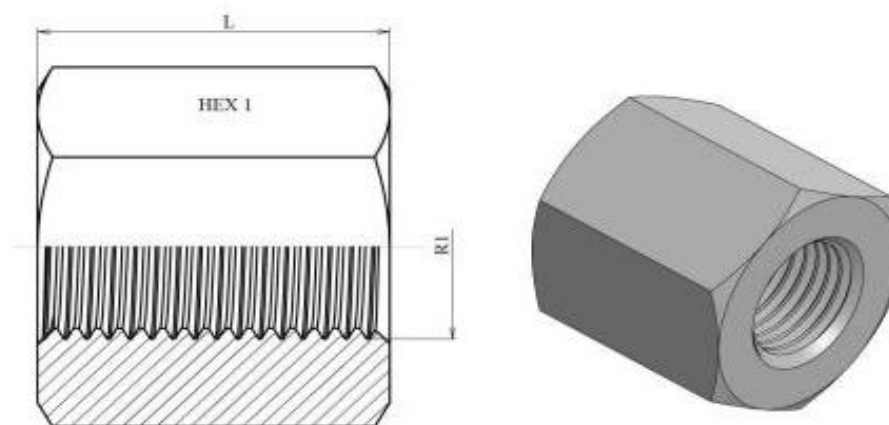

Adaptor BSP de înădire - BSPI
filet interior
con 60 de grade

Cod	R1 (filet interior)	L	HEX1	Preț EUR
BSPI 1/8	1/8"	25	14	1.19
BSPI 1/4	1/4"	23	19	1.21
BSPI 3/8	3/8"	31	22	1.75
BSPI 1/2	1/2"	35	27	2.15
BSPI 3/4	3/4"	45	32	3.34
BSPI 1	1"	50	41	4.29
BSPI 1.1/4	1.1/4"	55	50	19.65
BSPI 1.1/2	1.1/2"	54	55	19.65