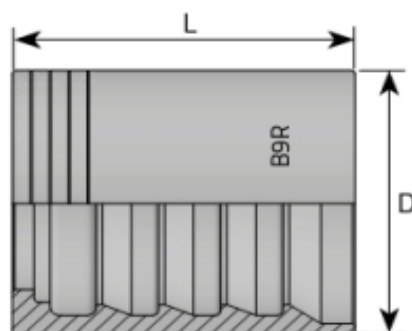

Bucșă 4SP - BP2
 pentru furtunuri tip EN 853: 4SP
 cu decojire

Cod	Inch	Diametru interior furtun	D	L	Preț EUR
BP2 06	1/4"	DN 06	22	30	1.48
BP2 10	3/8"	DN 10	26	32	2.03
BP2 12	1/2"	DN 12	30	34	2.38
BP2 16	5/8"	DN 16	34	40	4.45
BP2 32	1.1/4"	DN 32	59	66	16.45
BP2 40	1.1/2"	DN 40	65	76.5	28.53
BP2 51	2"	DN 51	80	80	37.53

Bucșă 4SP/4SH - BPR
 pentru furtunuri tip EN 856: 4SP-4SH
 cu decojire

Cod	Inch	Diametru interior furtun	D	L	Preț EUR
BPR 19	3/4"	DN 19	38	45.2	5.33
BPR 25	1"	DN 25	46	56	7.98

Bucșă 4SH - BPR
 pentru furtunuri tip EN 856: 4SH
 cu decojire

Cod	Inch	Diametru interior furtun	D	L	Preț EUR
BPR 32	1.1/4"	DN 32	52	66	17.63
BPR 40	1.1/2"	DN 40	62	76.5	27.23
BPR 51	2"	DN 51	75	80	46.15