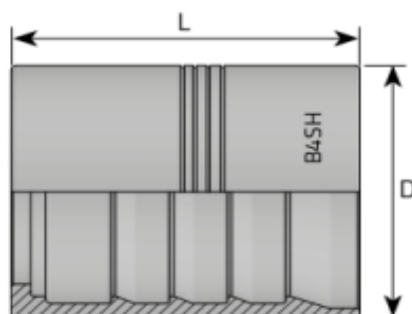

Bucșă 4SP - BP2
 pentru furtunuri tip EN 853: 4SP
 cu decojire

Cod	Inch	Diametru interior furtun	D	L	Preț EUR
BP2 06	1/4"	DN 06	22	30	1.48
BP2 10	3/8"	DN 10	26	32	2.03
BP2 12	1/2"	DN 12	30	34	2.38
BP2 16	5/8"	DN 16	34	40	4.45
BP2 32	1.1/4"	DN 32	59	66	16.45
BP2 40	1.1/2"	DN 40	65	76.5	28.53
BP2 51	2"	DN 51	80	80	37.53

Bucșă 4SP/4SH - BPR
 pentru furtunuri tip EN 856: 4SP-4SH
 cu decojire

Cod	Inch	Diametru interior furtun	D	L	Preț EUR
BPR 19	3/4"	DN 19	38	45.2	5.33
BPR 25	1"	DN 25	46	56	7.98

Bucșă 4SH - BPR
 pentru furtunuri tip EN 856: 4SH
 cu decojire

Cod	Inch	Diametru interior furtun	D	L	Preț EUR
BPR 32	1.1/4"	DN 32	52	66	17.63
BPR 40	1.1/2"	DN 40	62	76.5	27.23
BPR 51	2"	DN 51	75	80	46.15