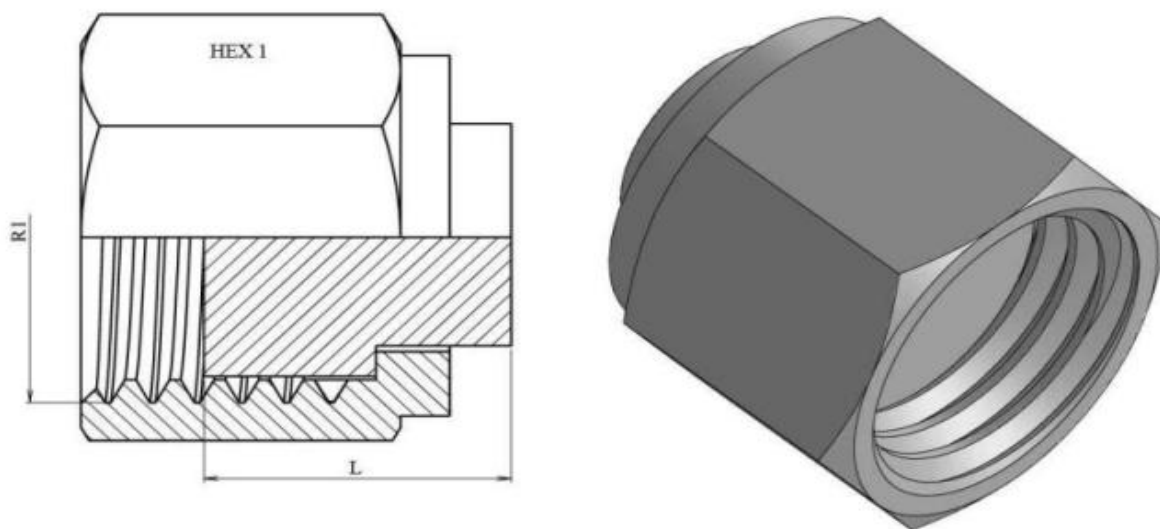

### Capac închidere ORFS FI - CORF filet interior

Cod	R1 (filet interior)	L	HEX1	Preț EUR
CORF 9/16	ORFS 9/16"-18h	12.5	17	2.00
CORF 11/16	ORFS 11/16"-16h	11	22	2.50
CORF 13/16	ORFS 13/16"-16h	14	24	2.72
CORF 1	ORFS 1"-14h	12.3	30	4.66
CORF 1.3/16	ORFS 1.3/16"-12h	17	36	5.35
CORF 1.7/16	ORFS 1.7/16"-12h	28.5	41	7.62
CORF 1.11/16	ORFS 1.11/16"-12h	24	50	14.37
CORF 2	ORFS 2"-12h	16.5	60	23.29